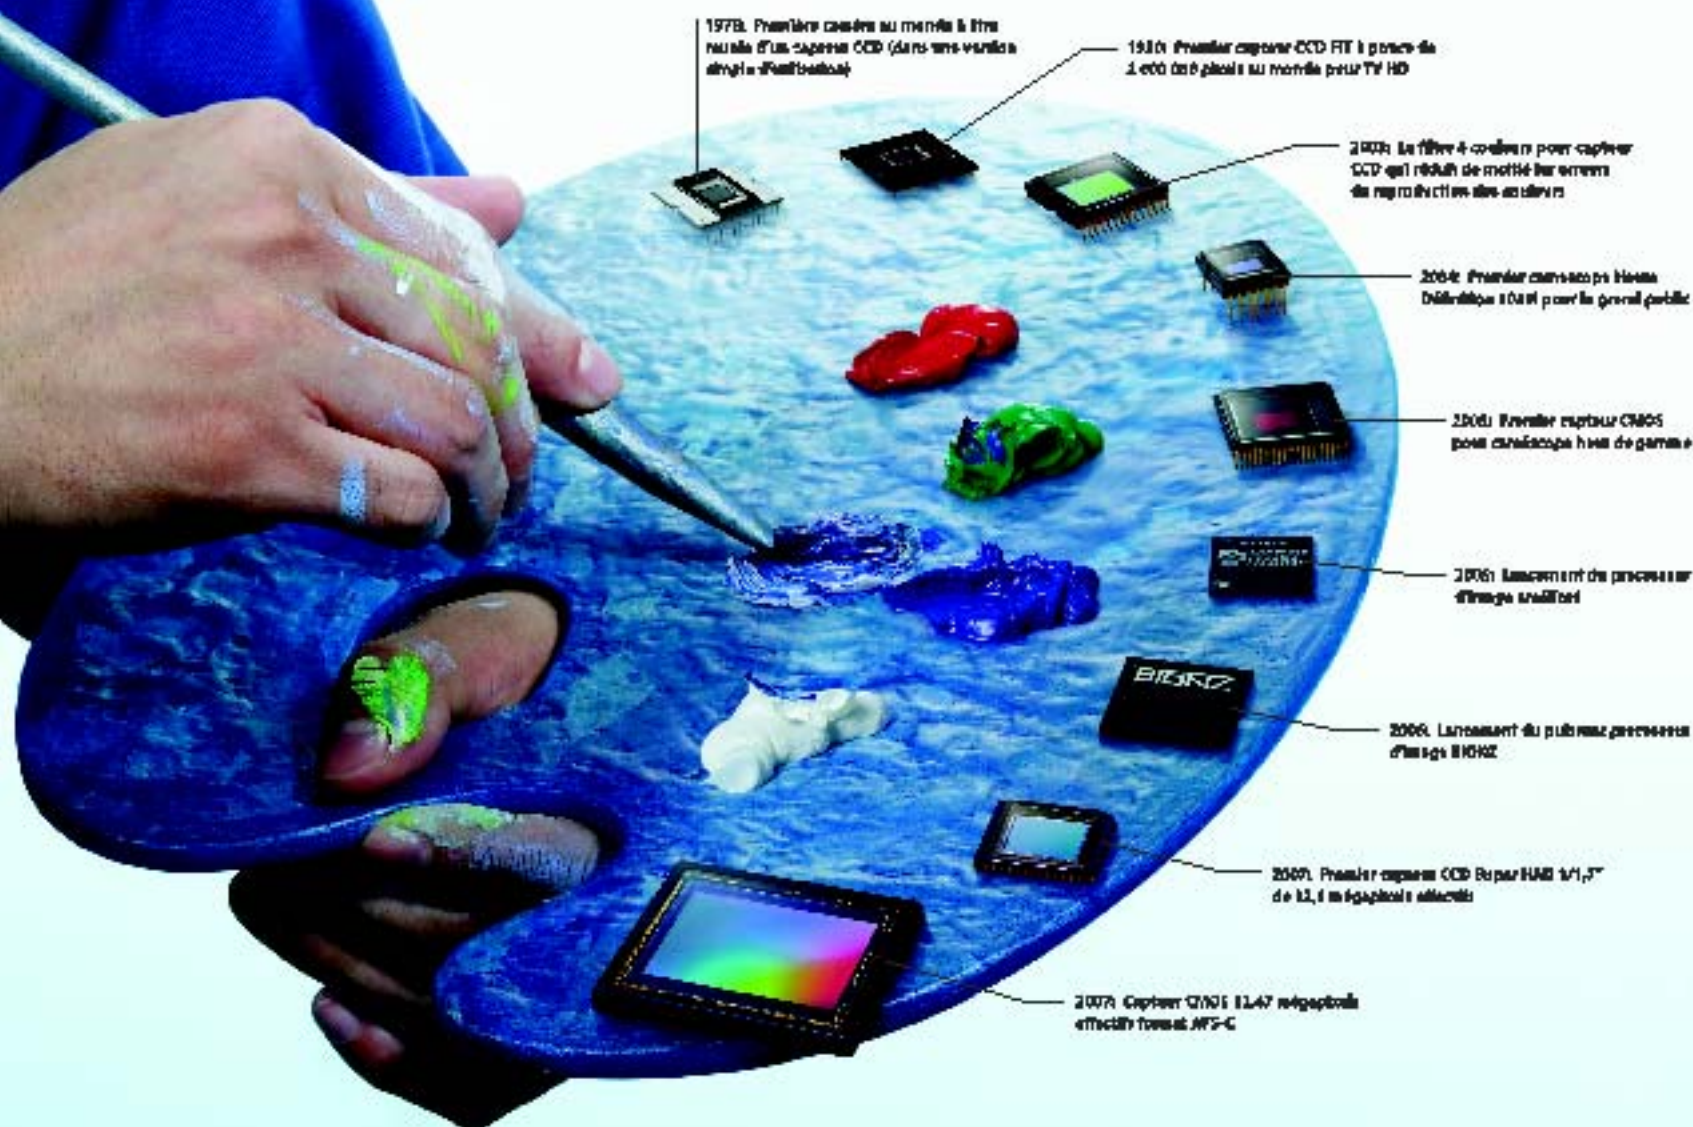

L'un des leaders depuis trente ans. Chez Sony, nous concevons l'avenir en permanence.

SONY

like.no.other*

*Incomparable